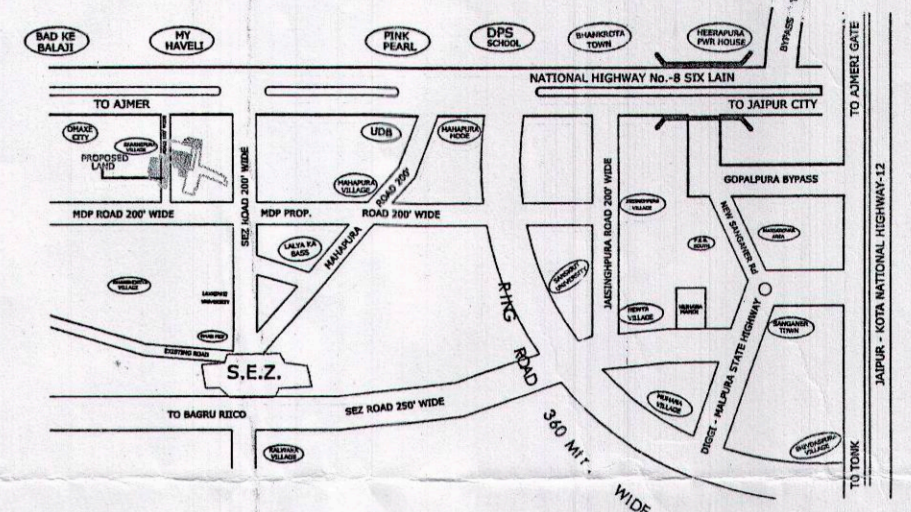

NORTH :-

मास्टर विकास योजना २०२५ के अनुसार भू उपयोग
आवासीय भूखण्डों की निर्माण स्थिति :-

१. कुल आवासीय भूखण्ड	= 362
२. कुल EWS भूखण्ड	= 50
३. कुल LIG भूखण्ड	= 50
४. खुदरा व्यवसायिक भूखण्ड	= 48

AREA ANALYSIS :-

S.No.	LAND USED	AREA IN SQ.YDS	AREA IN SQ.MTR	PERCENTAGE
1.	RESIDENTIAL	63594.80	53172.91	53.17%
2.	FUTURE PLANNING	1076.40	900.00	0.90%
3.	EWS & LIG (10% OF RESIDENTIAL AREA)	6468.00	5408.02	05.41%
4.	RETAIL	533.33	445.93	00.45%
TOTAL (1+2+3+4)		71672.53	59926.86	59.93%
5.	PARK	6194.49	5181.01	05.18%
6.	FACILITY	2114.79	1768.22	01.77%
7.	SECTOR ROAD 100' WIDE & PROPOSED ROAD 40' WIDE	10068.71	8418.66	10.12%
8.	ROAD	29547.46	24705.25	24.20%
TOTAL (5+6+7+8)		47927.47	40073.14	40.07%
SCHEME AREA		119600.00	100000.00	100.00%

योजना की भूमि की रा.रा. अधिनियम की धारा 90 ए की
कार्यवाही एवं नोके पर भूमि का प्रमाणिकरण सेरे द्वारा किया गया।
योजना की पूरी भूमि प्राधिकरण में निहित हो चुकी है।

नाम तहसीलदार नाम उपायुक्त जेन- 11
बी.पी.सी / जी. एच. सी. की बैठक संख्या दिनांक
की अनुपालना में योजना मानचित्र स्वीकृत कर जारी किया गया।

SCHEME NAME :- "ROYAL RESIDENCY PHASE- 2"
AT VILL.- SARANPURA, TEH.-SANGANER, JAIPUR.

ZONE NO. :- 11

SCALE :- 1:1000

A.T.P. D.T.P. S.T.P.

J.D.A.

CONSULTANT :-

A Complete Dzne Studio